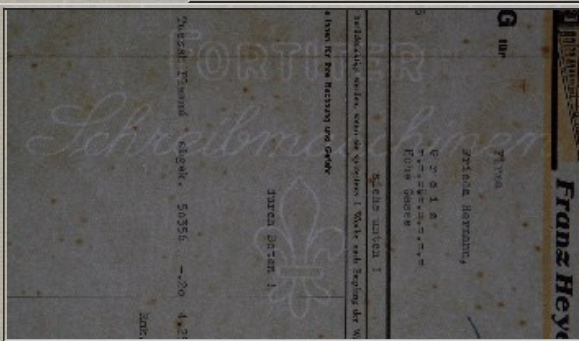

Fortiter Schreibmaschinen